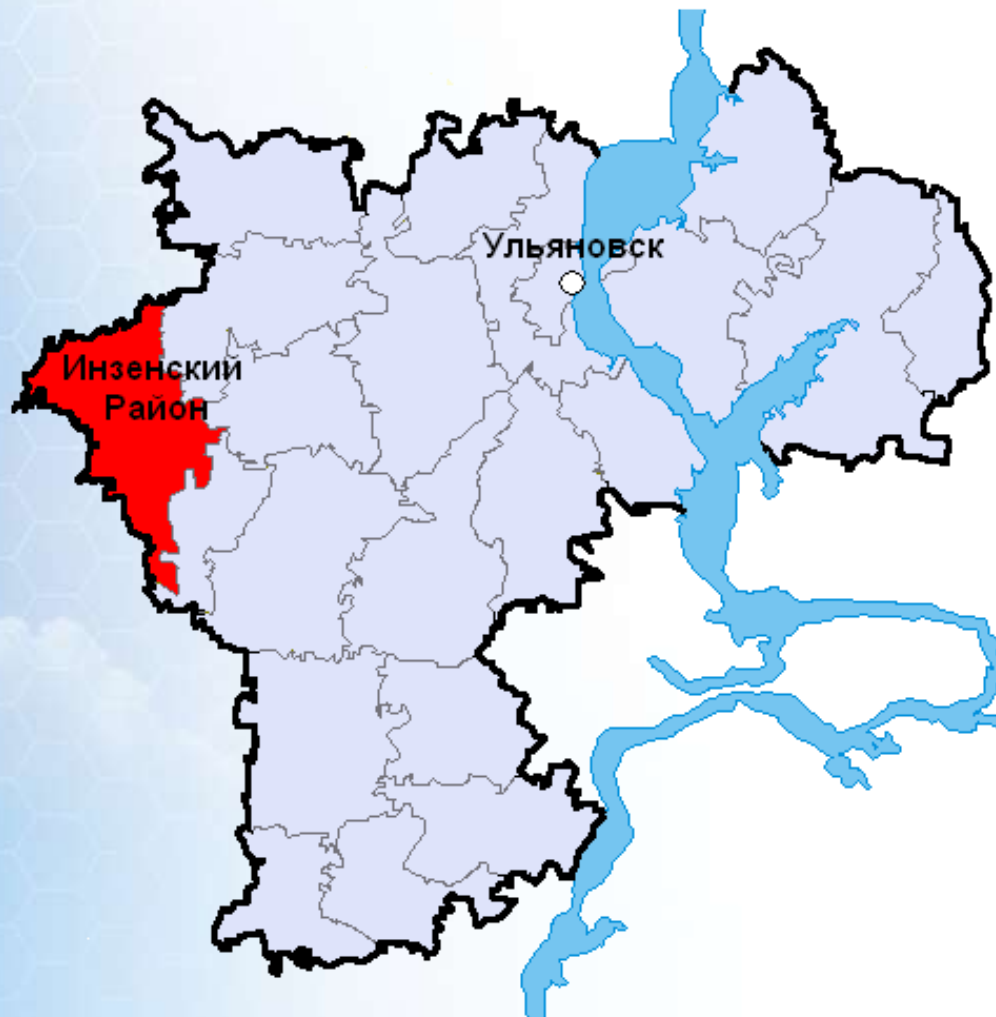

ИНВЕСТИЦИОННЫЕ ПЛОЩАДКИ

МО «Инзенский район» Ульяновской области

под строительство объектов придорожной зоны

Площадка расположена вдоль региональной трассы Пенза-Ульяновск. Имеется техническая возможность подключения к объектам водоснабжения , водоотведения , электроснабжения , газоснабжения.